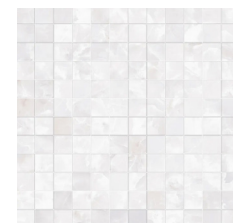

Deco Flora Nero Amasanta

Onice Bianco

Onice Bianco

Intarsio Onice Bianco

Deco Flora Onice Bianco

Mosaic Onice Bianco

VERSACE EMOTE

Colors

Stock Sizes

Listello Crema Marfil

Tozzetto Sab Crema Marfil

Tozzetto Crema Marfil

Fascia Sab Pulpis Marrone

Tozzetto Pulpis Marrone

Medusa 3D Oro

Fascia Sab Nero Amasanta

Listello Nero Amasanta

Listello Fascia Nero Amasanta

Tozzetto Sab Nero Amasanta

Tozzetto Nero Amasanta

Tozzetto Nero Amasanta

Fascia Sab Onice Bianco

Listello Onice Bianco

Listello Fascia Onice Bianco